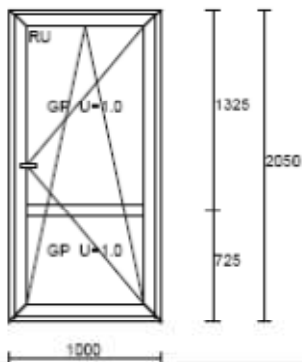

Dveře balkon levé, nebo pravé, výplň sklo, možno i sklo čirá kůra, take částečně výplň plast

60 x 205 cm cena 4 300,- Kč

80 x 205 cm 4 500,- Kč

90 x 205 cm 4 600,- Kč

Poz. č. 29  
Rozměry 600 x 2050  
Počet Cena Hodnota  
1 x 0.00 = 0.00

System: BALKONOVÉ DVEŘE S PŘÍČKOU  
Sklo: GP U=1.0  
OS

Poz. č. 30  
Rozměry 800 x 2050  
Počet Cena Hodnota  
1 x 0.00 = 0.00

System: BALKONOVÉ DVEŘE S PŘÍČKOU  
Sklo: GP U=1.0  
OS

Poz. č. 31  
Rozměry 900 x 2050  
Počet Cena Hodnota  
1 x 0.00 = 0.00

System: BALKONOVÉ DVEŘE S PŘÍČKOU  
Sklo: GP U=1.0  
OS

100 x 205 cm cena 4 800,- Kč

150 x 205 cm 8 000,- Kč

Poz. č. 32  
Rozměry 1000 x 2050  
Počet Cena Hodnota  
1 x 0.00 = 0.00

System: BALKONOVÉ DVEŘE S PŘÍČKOU  
Sklo: GP U=1.0  
OS

Poz. č. 33  
Rozměry 1500 x 2050  
Počet Cena Hodnota  
1 x 0.00 = 0.00

System: BALK. DV. DVOUKŘ. S PŘÍČKOU  
Sklo: GP U=1.0  
O+OS ŠTULP

Balkonové dveře zhotovíme i s nadsvětlíkem, okna i dveře balkon lze zhotovit v různých velikostech, u balkonových dveří zhotovíme také variant klik/klika + fabka. Na přání lze dodat nízký prah /alupráh/