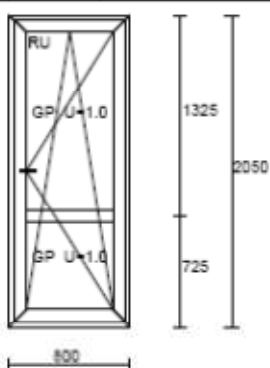

Dveře balkon levé, nebo pravé, výplň sklo, možno i sklo čirá kůra, take částečně výplň plast

60 x 205 cm cena 4 300,- Kč

80 x 205 cm 4 500,- Kč

90 x 205 cm 4 600,- Kč

Poz. č. 29  
Rozměry 600 x 2050  
Počet Cena Hodnota  
1 x 0.00 = 0.00

System: BALKONOVÉ DVEŘE S PŘÍČKOU  
Sklo: GP U=1.0  
OS

Poz. č. 30  
Rozměry 800 x 2050  
Počet Cena Hodnota  
1 x 0.00 = 0.00

System: BALKONOVÉ DVEŘE S PŘÍČKOU  
Sklo: GP U=1.0  
OS

Poz. č. 31  
Rozměry 900 x 2050  
Počet Cena Hodnota  
1 x 0.00 = 0.00

System: BALKONOVÉ DVEŘE S PŘÍČKOU  
Sklo: GP U=1.0  
OS

100 x 205 cm cena 4 800,- Kč

150 x 205 cm 8 000,- Kč

Poz. č. 32  
Rozměry 1000 x 2050  
Počet Cena Hodnota  
1 x 0.00 = 0.00

System: BALKONOVÉ DVEŘE S PŘÍČKOU  
Sklo: GP U=1.0  
OS

Poz. č. 33  
Rozměry 1500 x 2050  
Počet Cena Hodnota  
1 x 0.00 = 0.00

System: BALK. DV. DVOUKŘ. S PŘÍČKOU  
Sklo: GP U=1.0  
O+OS ŠTULP

Balkonové dveře zhotovíme i s nadsvětlíkem, okna i dveře balkon lze zhotovit v různých velikostech, u balkonových dveří zhotovíme také variant klik/klika + fabka. Na přání lze dodat nízký prah /alupráh/