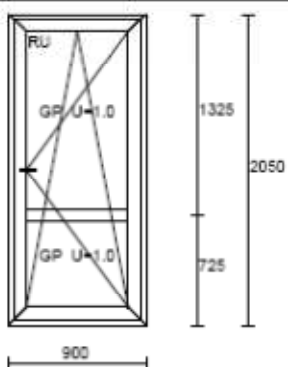

Dveře balkon levé, nebo pravé, výplň sklo, možno i sklo čirá kůra, take částečně výplň plast

60 x 205 cm cena 4 300,- Kč

80 x 205 cm 4 500,- Kč

90 x 205 cm 4 600,- Kč

Poz. č. 29  
Rozměry 600 x 2050  
Počet Cena Hodnota  
1 x 0.00 = 0.00

System: BALKONOVÉ DVEŘE S PŘÍČKOU  
Sklo: GP U=1.0  
OS

Poz. č. 30  
Rozměry 800 x 2050  
Počet Cena Hodnota  
1 x 0.00 = 0.00

System: BALKONOVÉ DVEŘE S PŘÍČKOU  
Sklo: GP U=1.0  
OS

Poz. č. 31  
Rozměry 900 x 2050  
Počet Cena Hodnota  
1 x 0.00 = 0.00

System: BALKONOVÉ DVEŘE S PŘÍČKOU  
Sklo: GP U=1.0  
OS

100 x 205 cm cena 4 800,- Kč

150 x 205 cm 8 000,- Kč

Poz. č. 32  
Rozměry 1000 x 2050  
Počet Cena Hodnota  
1 x 0.00 = 0.00

System: BALKONOVÉ DVEŘE S PŘÍČKOU  
Sklo: GP U=1.0  
OS

Poz. č. 33  
Rozměry 1500 x 2050  
Počet Cena Hodnota  
1 x 0.00 = 0.00

System: BALK. DV. DVOUKŘ. S PŘÍČKOU  
Sklo: GP U=1.0  
O+OS ŠTULP

Balkonové dveře zhotovíme i s nadsvětlíkem, okna i dveře balkon lze zhotovit v různých velikostech, u balkonových dveří zhotovíme také variant klik/klika + fabka. Na přání lze dodat nízký prah /alupráh/