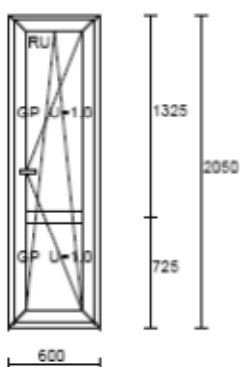

Dveře balkon levé, nebo pravé, výplň sklo, možno i sklo čirá kůra, take částečně výplň plast

60 x 205 cm cena 4 300,- Kč

80 x 205 cm 4 500,- Kč

90 x 205 cm 4 600,- Kč

Poz. č. 29  
Rozměry 600 x 2050  
Počet Cena Hodnota  
1 x 0.00 = 0.00

System: BALKONOVÉ DVEŘE S PŘÍČKOU  
Sklo: GP U=1.0  
OS

Poz. č. 30  
Rozměry 800 x 2050  
Počet Cena Hodnota  
1 x 0.00 = 0.00

System: BALKONOVÉ DVEŘE S PŘÍČKOU  
Sklo: GP U=1.0  
OS

Poz. č. 31  
Rozměry 900 x 2050  
Počet Cena Hodnota  
1 x 0.00 = 0.00

System: BALKONOVÉ DVEŘE S PŘÍČKOU  
Sklo: GP U=1.0  
OS

100 x 205 cm cena 4 800,- Kč

150 x 205 cm 8 000,- Kč

Poz. č. 32  
Rozměry 1000 x 2050  
Počet Cena Hodnota  
1 x 0.00 = 0.00

System: BALKONOVÉ DVEŘE S PŘÍČKOU  
Sklo: GP U=1.0  
OS

Poz. č. 33  
Rozměry 1500 x 2050  
Počet Cena Hodnota  
1 x 0.00 = 0.00

System: BALK. DV. DVOUKŘ. S PŘÍČKOU  
Sklo: GP U=1.0  
O+OS ŠTULP

Balkonové dveře zhotovíme i s nadsvětlíkem, okna i dveře balkon lze zhotovit v různých velikostech, u balkonových dveří zhotovíme také variant klik/klika + fabka. Na přání lze dodat nízký prah /alupráh/