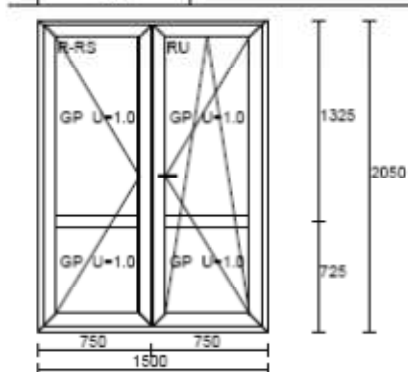

Dveře balkon levé, nebo pravé, výplň sklo, možno i sklo čirá kůra, take částečně výplň plast

60 x 205 cm cena 4 300,- Kč

80 x 205 cm 4 500,- Kč

90 x 205 cm 4 600,- Kč

Poz. č. 29  
Rozměry 600 x 2050  
Počet Cena Hodnota  
1 x 0.00 = 0.00

System: BALKONOVÉ DVEŘE S PŘÍČKOU  
Sklo: GP U=1.0  
OS

Poz. č. 30  
Rozměry 800 x 2050  
Počet Cena Hodnota  
1 x 0.00 = 0.00

System: BALKONOVÉ DVEŘE S PŘÍČKOU  
Sklo: GP U=1.0  
OS

Poz. č. 31  
Rozměry 900 x 2050  
Počet Cena Hodnota  
1 x 0.00 = 0.00

System: BALKONOVÉ DVEŘE S PŘÍČKOU  
Sklo: GP U=1.0  
OS

100 x 205 cm cena 4 800,- Kč

150 x 205 cm 8 000,- Kč

Poz. č. 32  
Rozměry 1000 x 2050  
Počet Cena Hodnota  
1 x 0.00 = 0.00

System: BALKONOVÉ DVEŘE S PŘÍČKOU  
Sklo: GP U=1.0  
OS

Poz. č. 33  
Rozměry 1500 x 2050  
Počet Cena Hodnota  
1 x 0.00 = 0.00

System: BALK. DV. DVOUKŘ. S PŘÍČKOU  
Sklo: GP U=1.0  
O+OS ŠTULP

Balkonové dveře zhotovíme i s nadsvětlíkem, okna i dveře balkon lze zhotovit v různých velikostech, u balkonových dveří zhotovíme také variant klik/klika + fabka. Na přání lze dodat nízký prah /alupráh/