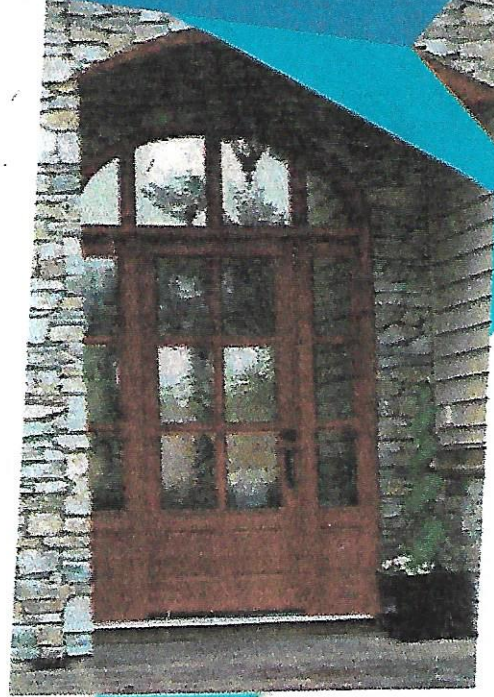

VZORY modelových dveří

IDEAL 4000NEW