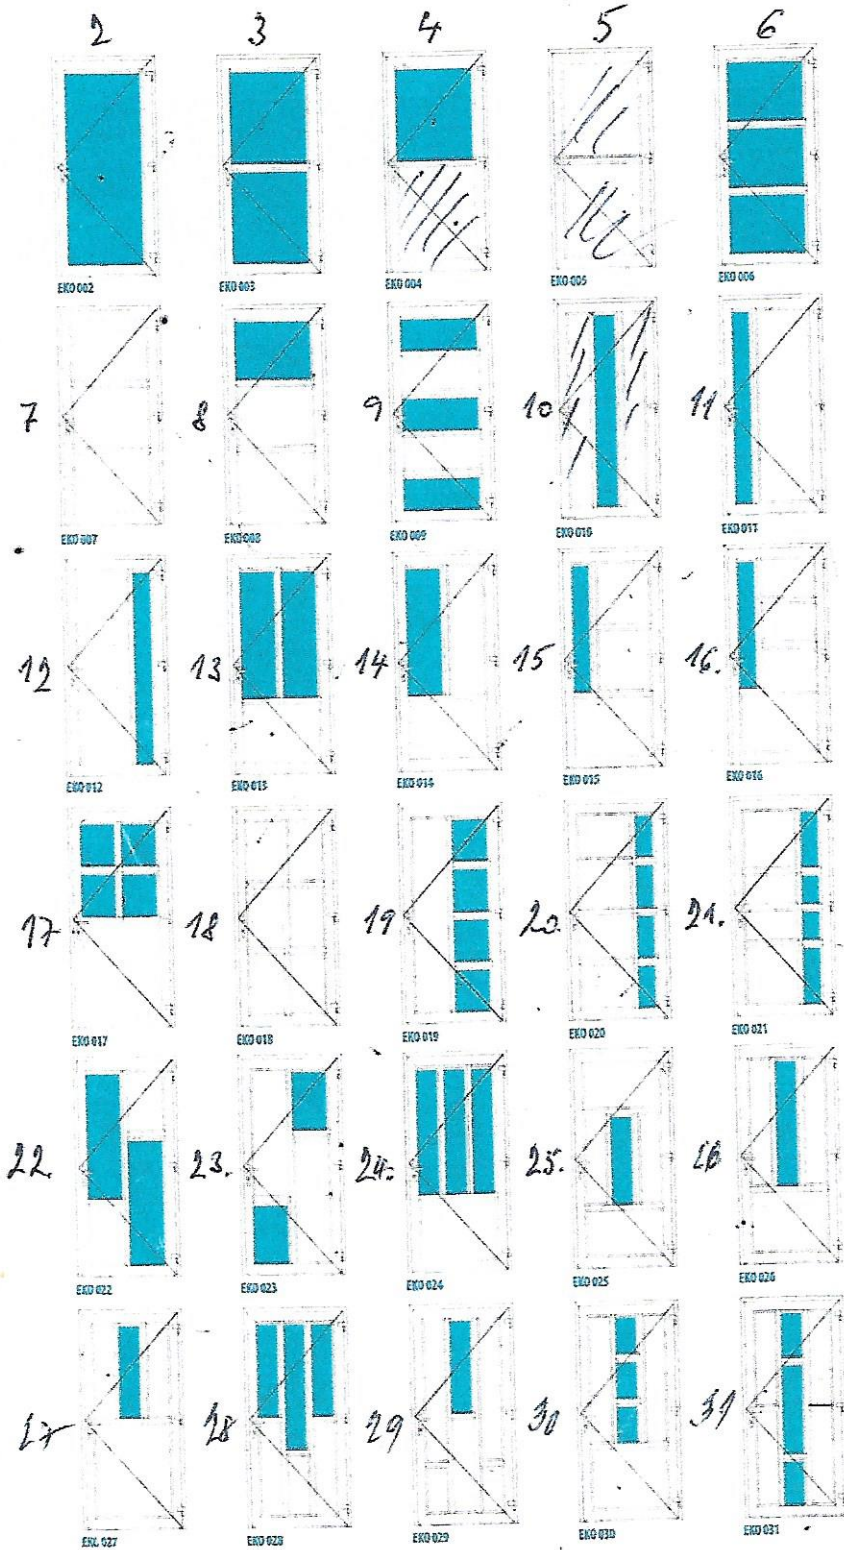

VZORY modelových dveří

IDEAL 4000NEW