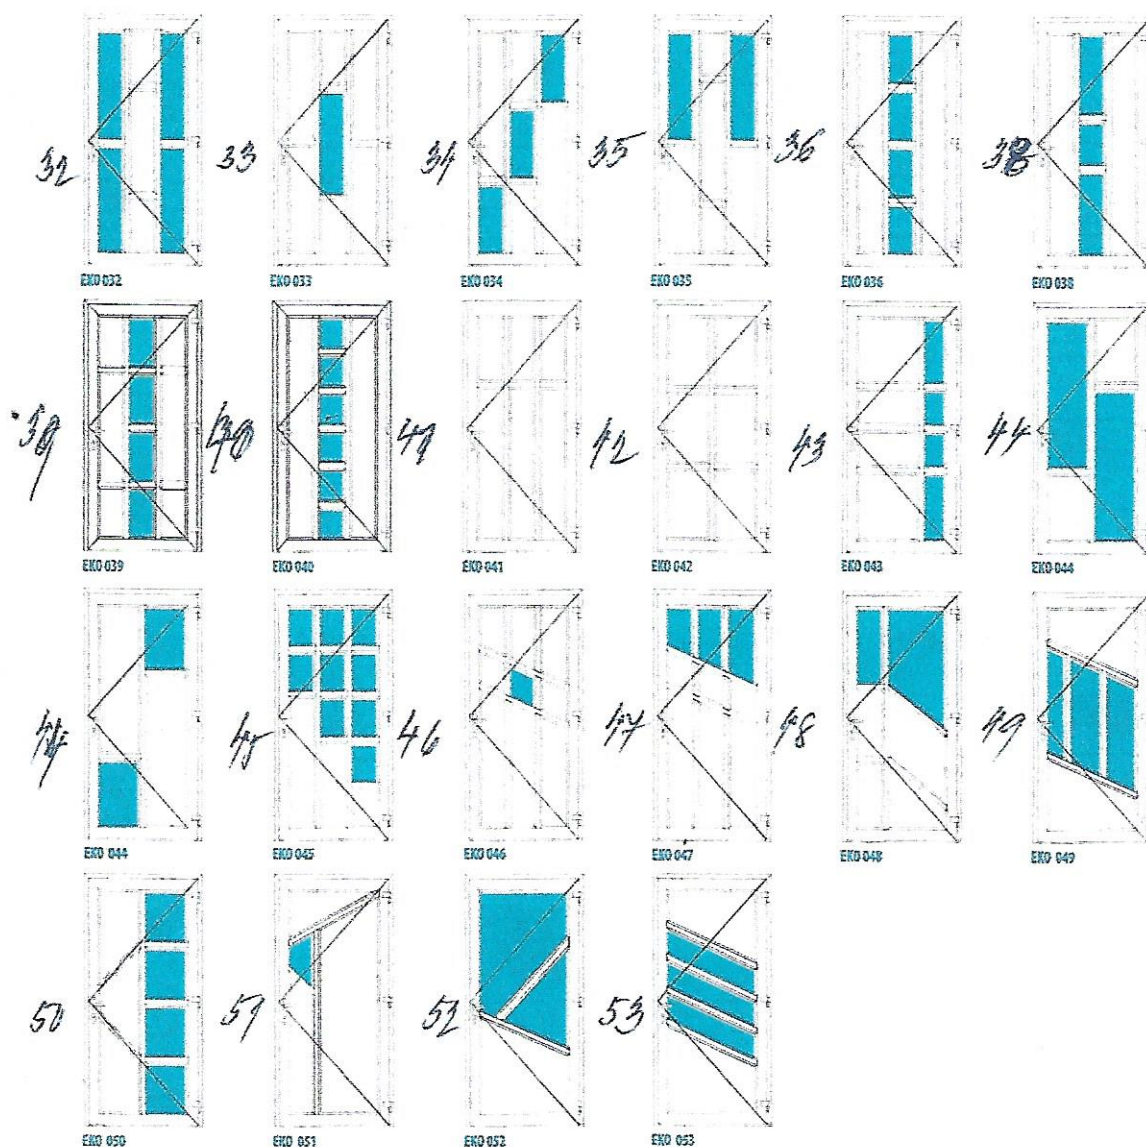

VZORY modelových dveří

EKO 001

! Modelové dveře EKO 001 jsou základem pro výpočet ceny dveří s panelem (cena dveří EKO 001 + cena panelu)

min. 300 mm